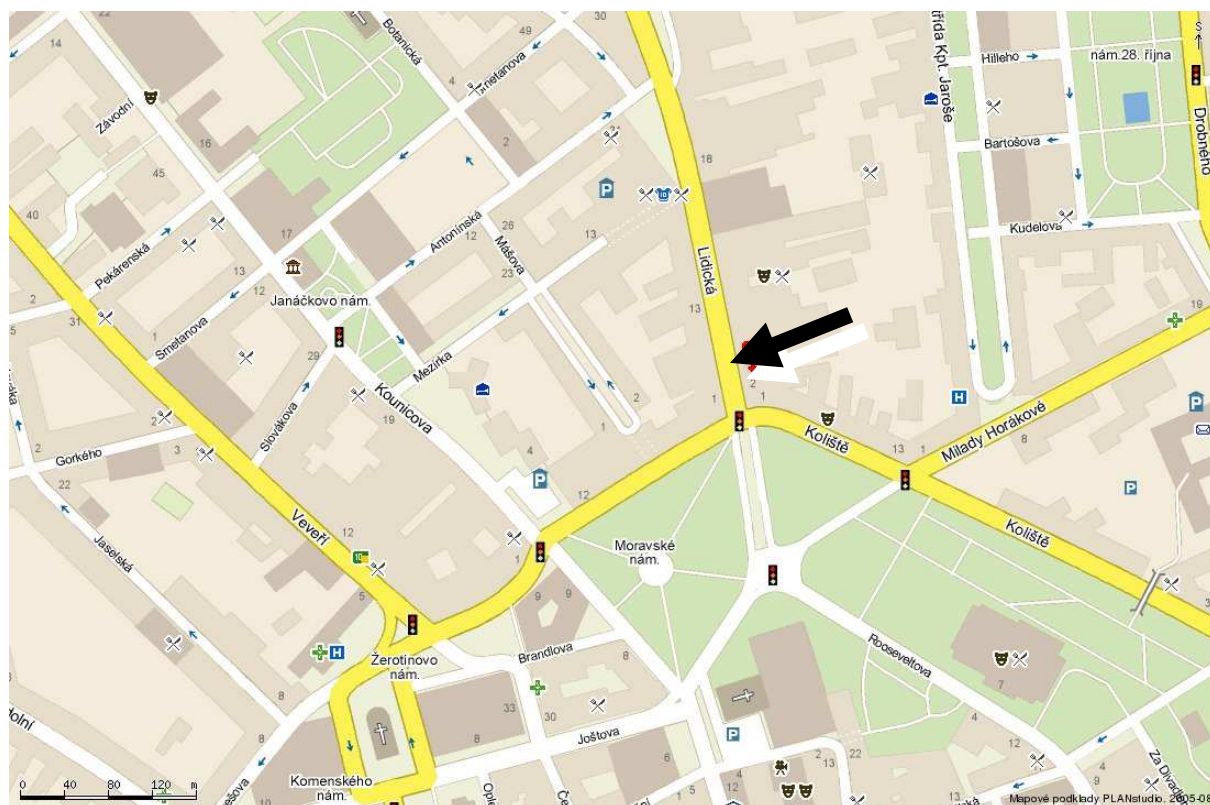

### Kde nás najdete?

Brno  
Lidická 6  
Základní škola

**Spojení tramvají č. 1 zastávka Moravské náměstí.**